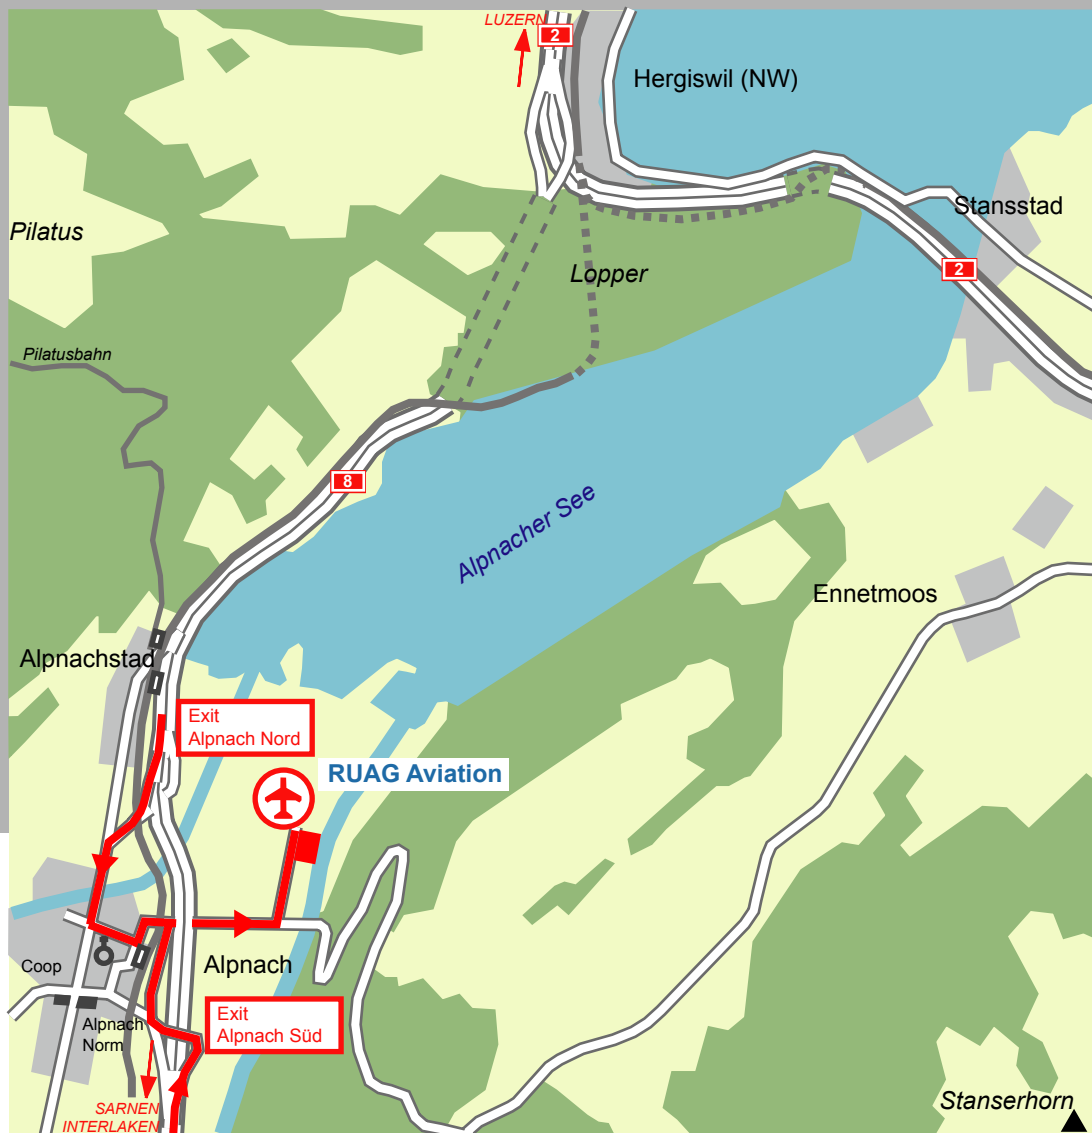

So finden Sie
Comment atteindre
Finding your way to

RUAG Aviation, Alpnach

RUAG Aviation
P.O. Box 162
Eichstrasse 13
6055 Alpnach • Switzerland

Tel: +41 41 672 50 50
Fax: +41 41 672 50 51

info.alpnach.aviation@ruag.com
www.ruag.com