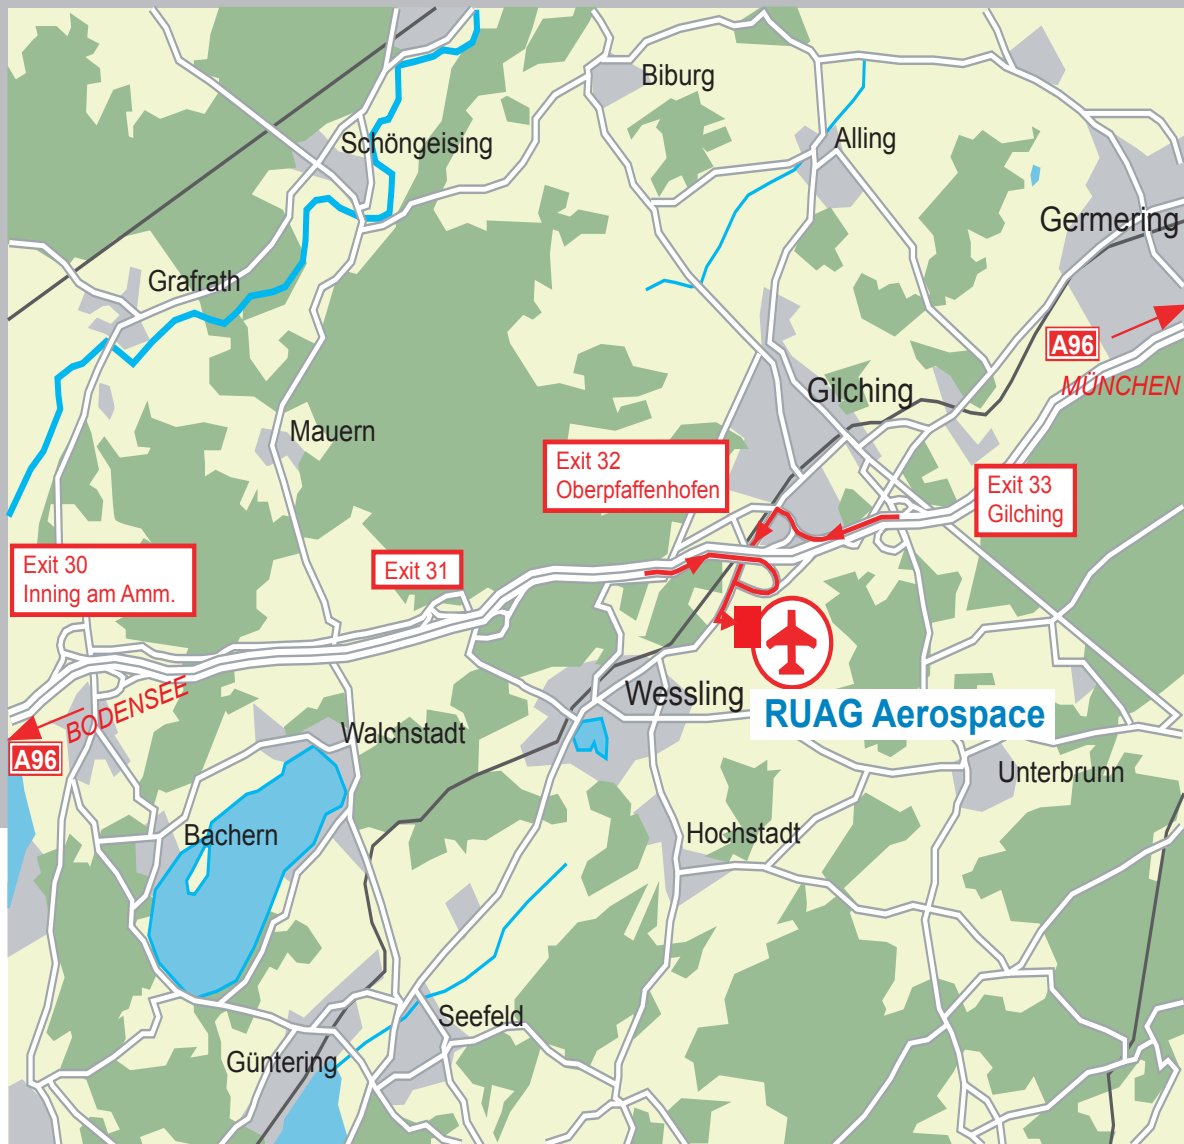

So finden Sie
Finding your way to

RUAG Aerospace, Oberpfaffenhofen

RUAG Aerospace AG

Sonderflughafen Oberpfaffenhofen
P.O. Box 1253
82231 Wessling • Germany

Tel: +49 8153 30 20 11
Fax: +49 8153 30 20 22

info.deutschland@ruag.com
www.ruag.com